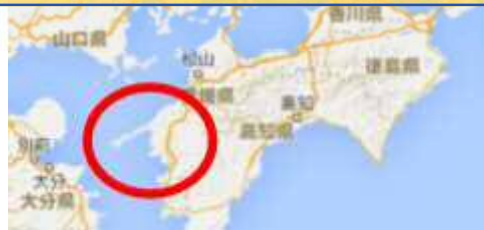

愛媛県 JAにしうわ管内での
みかんアルバイトさん
求人掲載予定のお知らせ♪

8月下旬から色々な農家さんの求人を下記求人サイトにて随時掲載します。
条件を見ながらお手伝いしてみたい農家さんを選んでください♪(^^)
新型コロナウイルス感染症対策と致しましては状況に応じて適正に対応してまいります。

↑運搬作業

～ 募集内容（時給） ～

- 運搬…収穫したみかんが入ったコンテナをトラック等に運ぶ仕事（1箱 20kg程度あります）
運ぶコンテナが無い時は収穫もお願いします。
（参考）時給 1,050円～（令和4年度）
 - 収穫…収穫ばさみを使ってみかんを収穫していただきます。
収穫かごや袋がいっぱいになったらコンテナに移していきます（約10kg）。（参考）時給 853円～（令和4年度）
- ※時給等条件につきましては農家さんによって異なります。