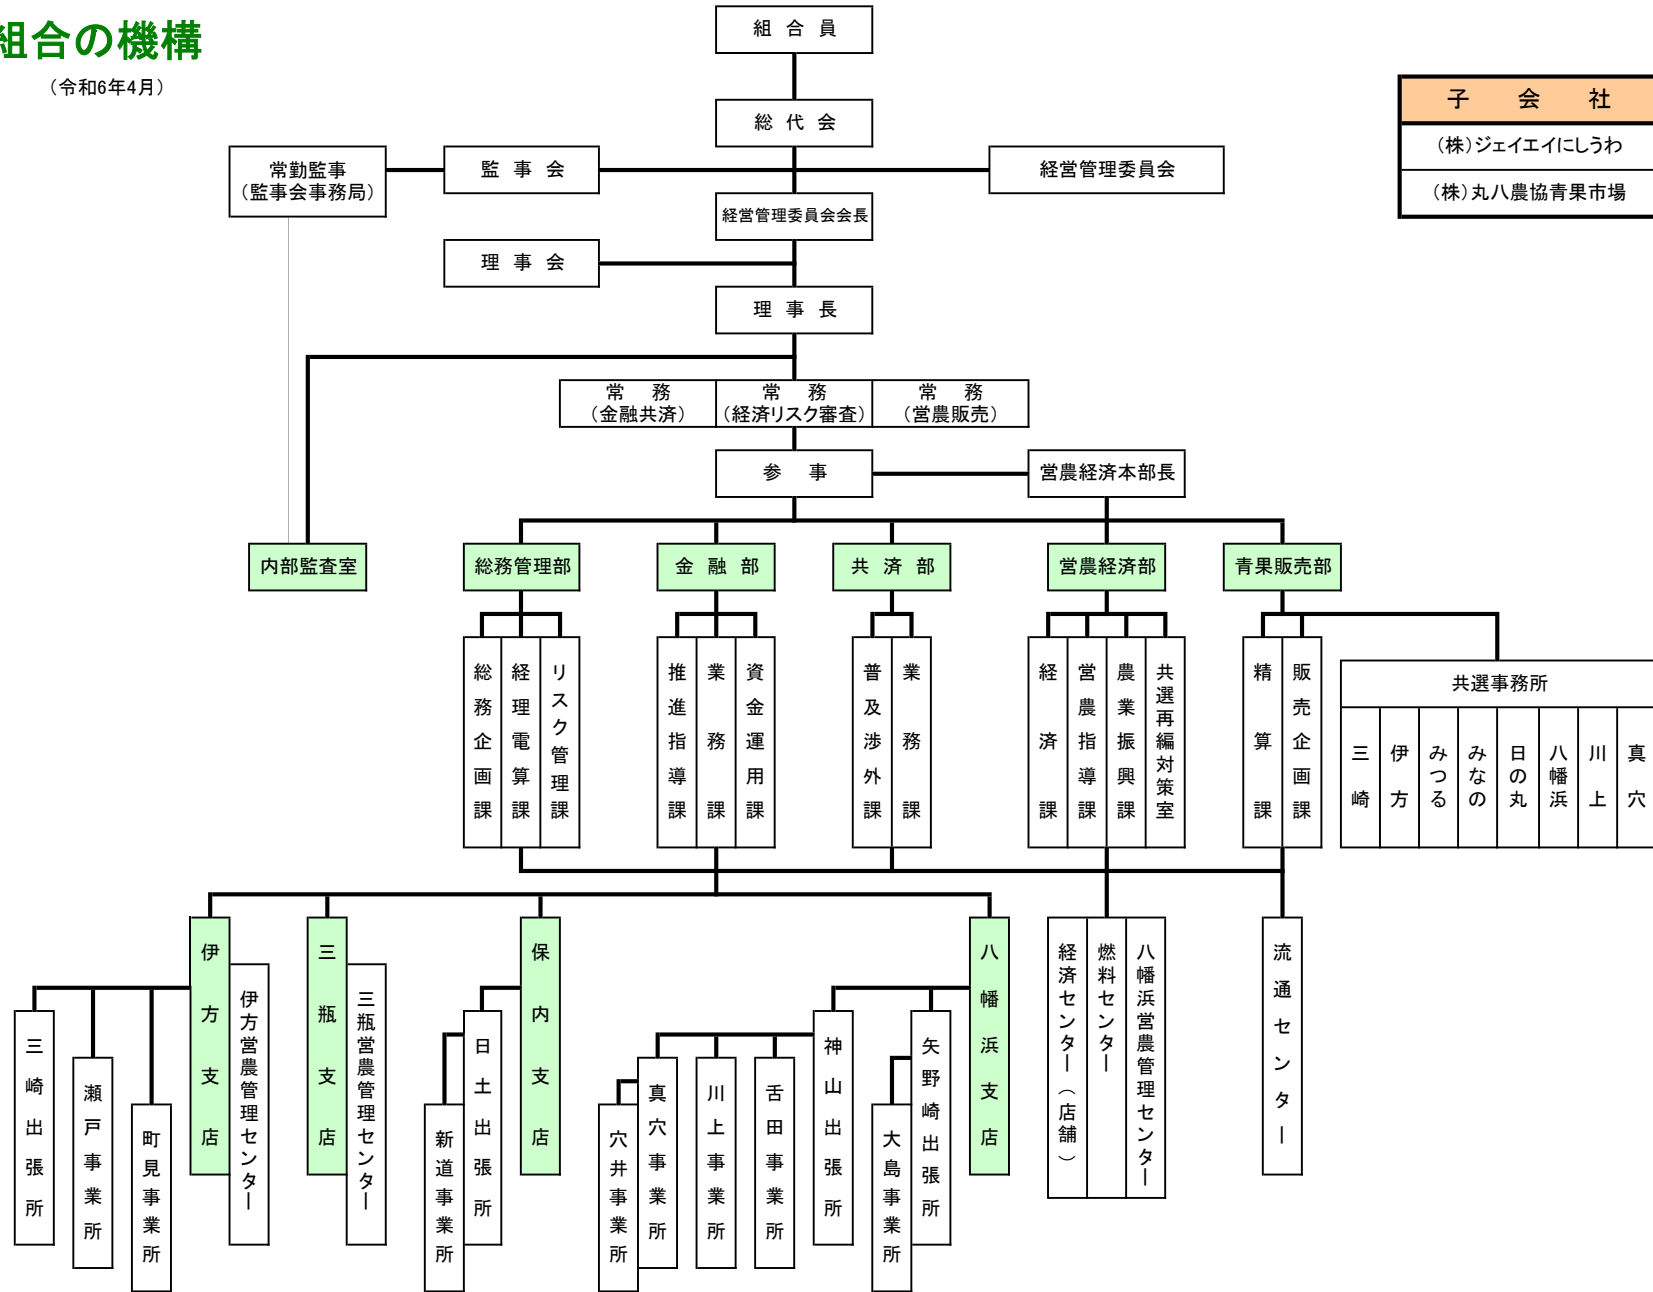

組合の機構

(令和6年4月)

子会社
(株)ジェイエイにうわ
(株)丸八農協青果市場