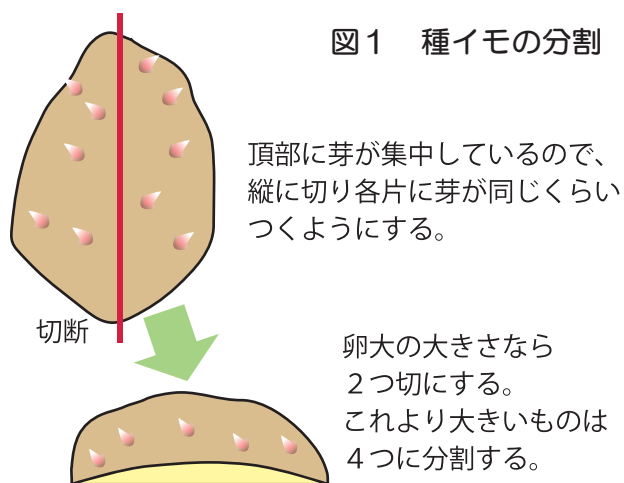

畑の準備と植え付け

植え付けの2週間前までには、完熟たい肥を10㎡当たり20kg、苦土石灰を0.5kg施用し、深く耕しておきます。植え付け直前の未熟たい肥の施用や、苦土石灰の多量施用は、イモの肌を悪くしたり、そうか病（イモの表面にあざのできる病気）の発生を助長させることになるので、注意が必要です。

種イモは、種専用売っているものを使用します。大きいイモは、縦方向に2～4等分し、一片が30～40g程度に切り分けます（図1）。