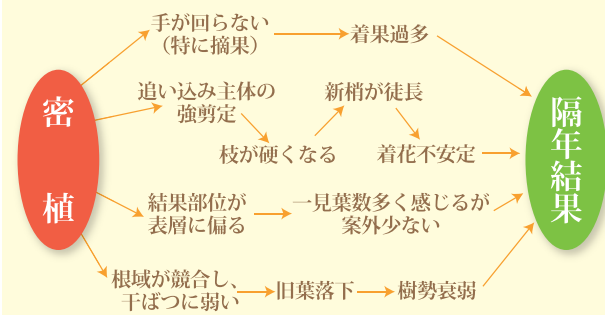

基本管理の徹底で高品質安定生産

中晩柑類の収穫や家庭選別など毎日作業が忙しいと思いますが、28年産に向け春期生産管理を行う大切な時期です。近年は、園地ごとのバラツキが拡大し安定生産ができていないので、しっかりと土作りと樹体管理に努め安定した着花を確保しましょう。

また、昨年度はカイガラムシ類が多発しておりますので、マシン油乳剤を必ず散布して下さい。

温州みかんの管理

連年安定生産は土作りから (足元から見直そう)

近年土壌改良剤の投入がおろそかとなり、土壌のPHが低く酸性化しています。

PHが低下すると健全な発根が抑制されスムーズな肥料成分の吸収が出来ません。堆肥や土壌改良剤を冬季に施用し、土づくりを行いましょ。

資材名	施用量 / 10a	備考
サンライム・パールシエル	5～7袋	
苦土石灰・サンスリー	3～4袋	肥料との間隔が必要発熱するので手袋を着用
パーク堆肥・牛糞	50～100袋	
混合ピートモス	50袋	
コアラピート	25～30袋	

カイガラムシ対策と樹勢回復

温州みかん
カイガラムシ類・ミカントゲコナジラミ・ハダニ類

薬剤名	マシン油乳剤(95%)
回数	30～40
薬量(10%)	333～250cc
使用時期	冬季
年間回数	—

樹勢回復

マシン油乳剤(95%)との混用も可。

尿素(ポン尿素液肥)	300倍
N(窒素)20 - P(リン酸)0 - K(カリ)0	
神協スピリッツ803号	1,000倍
N(窒素)8 - P(リン酸)10 - K(カリ)3	

収穫後は、着果負担により養分が消費しています。養分補給のために液肥を2～3回散布し樹勢回復に努めましょう。また、マシン油乳剤散布の際は、液肥を混用すると効果的です。マルチ被覆園は、水分ストレスがかかり樹勢が弱りやすいので液肥散布は必ず行いましょう。

密植園の間伐

密植樹は、隔年結果・品質低下・病害虫の発生など様々な問題の原因となっています。

密植になると、枝が横に広がらず硬い立ち枝ばかりで着花安定の妨げになったり、防除薬剤が樹冠内部までかからず病害虫防除が十分に効果を得られません。まずは、密植園を解消し例年安定生産に努め、高品質果生産につなげましょう。

密植の害は甚大 間伐して独立樹に!

中晩柑類の貯蔵管理

27年産の中晩柑類は、梅雨時期からの日照不足で体質が弱いことが心配されます。品種によっては、コハン症状など果皮障害が多発する可能性が高いので、予措・貯蔵管理の徹底を行って下さい。

デコポン

1) 予措

1. ○予措減量 3～5%
   - ○予措期間 15日程度
2. 風通しの良い倉庫・開放した貯蔵庫で実施しましょう。

2) 貯蔵

1. ○貯蔵の庫内温度 6～8℃、湿度85%
2. コンテナの入れ目は6分目とし、短期は新聞紙・長期はポリ個装を行いましょ。
3. 長期の場合は、ポリ袋の代わりにタイバック資材(もぎたてバック、貯蔵名人)等の被覆もよいでしょう。