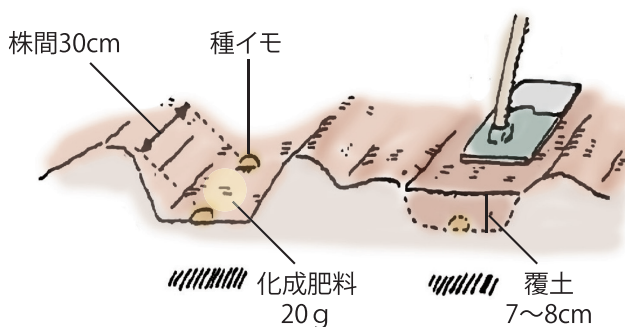

図2 植え付けの状態

畑の準備ができれば、畝幅60～70cmほどとり、畝の中央部に鍬で15cm程度の深さの溝を掘っておきます。30cm間隔で種イモを切り口が下になるように、軽く押し付けながら並べていきます。基肥は化成肥料(8-8-8)20gを、種イモに触れないよう間に施用します。最後に植え溝の両側から、土を7～8cmかけておきます（図2）。

管理

植え付けから30～40日ほどで芽がたくさん出てきますが、そのままでは多すぎてイモが小粒となってしまうので、充実した芽を2本残して芽かきをします。種イモから上の土が少ないとイモが太らないので、芽かき作業のあと、土寄せを行います。同時に追肥として、1株当たり10gの化成肥料を株の周辺にまき、土と良く混ぜるようにしながら除草も兼ねて、株元に土を寄せます。

開花期頃に、1回目と同様に追肥を行い、やや高めめの畝となるよう、十分に土寄せを行います。土寄せが不足すると、イモが地表に露出して緑化します。この着色部には、ソラニンという有害物質ができて、食べられなくなりますので、注意が必要です。

収穫

茎葉が黄色くなってきたら、収穫期です。晴天が続いた後の畑が乾いている時に、収穫します。降雨が続き、多湿状態で収穫するとイモが腐りやすくなります。

病害虫対策

5月頃、葉が表皮だけ残して網目状に食害されることがあります。テントウムシダマシによる食害です。越冬した成虫が4月ごろからジャガイモの新芽に集まり産卵することから、成虫の飛来を確認したら、葉の裏を確認し卵を処理しましょう。また、ダントツ水和剤2,000～4,000倍（散布時期：収穫7日前まで、散布回数：3回以内）の散布も効果が期待できます。