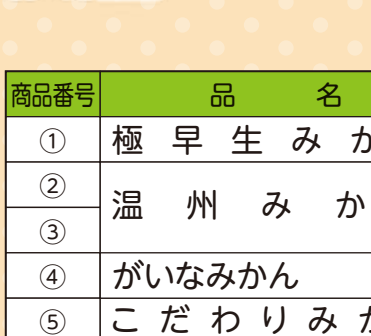

平成28年10月吉日

西宇和農業協同組合
特産センター スタッフ一同

飛行撮影家 矢野建夫が魅せる
「地上の太陽」

JA NISHIUWA SPECIAL MOVIE
by TATEO YANO

JAにしゅうわのスペシャルムービーを
YouTubeにて絶賛公開中!

YouTube JAにしゅうわ 地上の太陽 検索

ふるさと旬感便

有効期限
平成29年1月31日

① 極早生みかん

温州みかんの中で1番早く取れるみかんです。
季節の味をいち早くご賞味ください。

④ がいなみかん

小玉サイズのみかんです。

保存版
JA NICHUINA

②③ 温州みかん

3つの太陽からのおくりもの。

⑥⑦⑧ 富士柿

西宇和(八幡浜)が誇るもう一つの特産品。

⑨⑩ 紅まどんな

⑤ こだわりみかん

八幡浜の海と山の恵みを詰めました!

⑪ おがた蒲鉾・みかん詰合せ

【Child発送】

熟成させて甘みがアップ!

中は一一つみかんを個包装にしております。